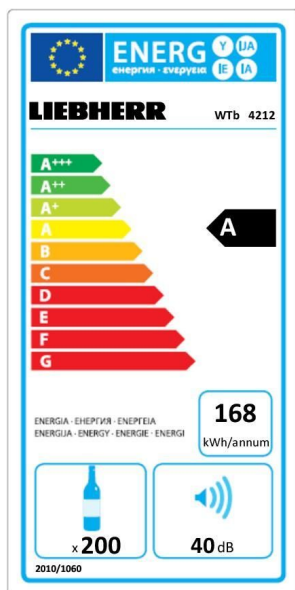

Wijnkast vrijstaand: Liebherr WTb 4212-20

998369902

€ 1499,-

€ 1299,-

(promo tot 31/12/2019)

Wijnactie

De Liebherr wijnklimaatkast WTb 4212 met instelbaar temperatuurverloop van +5° tot +7°C onderaan en +16° tot +18°C bovenaan, is uitgevoerd in matzwart met isolatieglas deur. Met verstelbare houten legplateaus, 2 digitale temperatuurmeters, verlichting, alarmering en FreshAir filter. Capaciteit 200 flessen (Bordeauxformaat).

Een koelkast die ook verwarmt

Een geïntegreerd verwarmingselement zorgt ervoor dat uw rode wijn ook in een koele omgeving op drinktemperatuur (ca. +18°C) blijft.

In alle rust bewaren

Omdat reeds geringe vibraties bestanddelen van het soms aanwezige bezinsel kunnen doen opdarren en daarmee het rijpproces en de kwaliteit verstoren, zijn wijnkasten uitgevoerd met trillingsvrije compressoren.

Alle wijnen duidelijk herkenbaar

De plateauclips geven een snel overzicht van de wijnvoorraad. De beschreven kaartjes kunnen in de clips worden geschoven om vervolgens op het front van de plateaus te worden bevestigd.

Perfect overzicht, veilig en beschermd

Wijnflessen zijn in de meeste gevallen getint om te voorkomen dat UV-licht de wijn in zijn rijping verstoort. Een getinte fles is echter niet voldoende. Om de belasting van UV-straling te minimaliseren, zijn de Liebherr wijnkasten uitgevoerd met speciaal UV-bestendig isolatieglas. Hiermee is uw wijnvoorraad beschermd en kan deze stijlvol worden gepresenteerd.

Voor een optimale luchtvochtigheid

De klimaatkasten uit de Vinothek serie beschikken over lavastenen waarmee de luchtvochtigheid in de wijnkast kan worden verhoogd.

Eigenschappen:

Alarm bij geopende deur	ja
Breedte	60 cm

Bovenstaande informatie is uitsluitend informatief/indicatief en aan wijziging onderhevig.