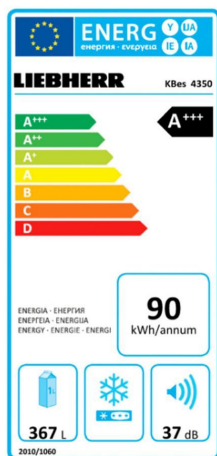

SabbatMode

Met één vingertip activeert u de SabbathMode, waarna alarmeringen en verlichting tijdelijk worden geblokkeerd.

SuperCool automatisch met resttijd-weergave

Wilt u een extra snelle afkoeling van veel verse levensmiddelen of wilt u zo snel mogelijk veel flessen frisdrank afkoelen, dan biedt de SuperCool functie uitkomst. Het koeldeel is tijdelijk extra koud, de resttijd na activering is zichtbaar en het apparaat schakelt na afloop automatisch terug naar de door u ingestelde normale koeltemperatuur.

€ 1599,-

Eigenschappen:

Alarm bij geopende deur

ja

Bovenstaande informatie is uitsluitend informatief/indicatief en aan wijziging onderhevig.

Bediening op afstand	2
Breedte	60 cm
Diepte	66.5 cm
Energieklasse	A+++
Extern display	nee
Geluidsniveau	37 dB(A)
Hoogte	185 cm
Ijsblokjesmaker	nee
Kleur	Grijs
Klimaatklasse	N (16-32°C)
Klimaatklasse	SN (10-32°C)
Klimaatklasse	ST (16-38°C)
Klimaatklasse	T (16-43°C)
Materiaal	Roestvrij staal (RVS)
Netto inhoud diepvriezer	0 Liter
Netto inhoud koelkast	367 Liter
No Frost	nee
Omkeerbare deur	ja
Super koelen	ja
Totale netto inhoud	367 Liter
Vriesgedeelte	nee
Waterdispenser	nee
Aansluiting op waterleiding	nee
Vershoudzone of -lade	ja
Jaarlijks elektrisch verbruik	90 kWh
Type koelkast	Eéndeurskoelkast zonder vriesvak
Voorzien van waterfilter	nee
Ingebouwde LED verlichting	ja
Wijngedeelte	nee