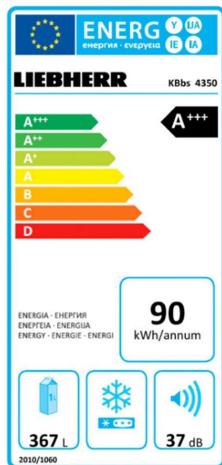

Glasplateaus en laden verwijderbaar bij deuropening 90°

De GlassLine draagplateaus zijn bij een deuropening van 90° volledig uit te trekken of te verwijderen om schoon te maken. Dit geldt ook voor de groentelade, de BioCool lade, de twee of drie 0°C laden van alle BioFresh modellen en de diepvriesladen

€ 1699,-

Eigenschappen:

Alarm bij geopende deur	ja
Bediening op afstand	2
Breedte	60 cm
Diepte	66.5 cm

Bovenstaande informatie is uitsluitend informatief/indicatief en aan wijziging onderhevig.

Energieklasse	A+++
Extern display	nee
Geluidsniveau	37 dB(A)
Hoogte	185 cm
Ijsblokjesmaker	nee
Kleur	Zwart
Klimaatklasse	N (16-32°C)
Klimaatklasse	SN (10-32°C)
Klimaatklasse	ST (16-38°C)
Klimaatklasse	T (16-43°C)
Netto inhoud diepvriezer	0 Liter
Netto inhoud koelkast	367 Liter
No Frost	nee
Omkeerbare deur	ja
Super koelen	ja
Totale netto inhoud	367 Liter
Vriesgedeelte	nee
Waterdispenser	nee
Aansluiting op waterleiding	nee
Vershoudzone of -lade	ja
Jaarlijks elektrisch verbruik	90 kWh
Type koelkast	Eéndeurskoelkast zonder vriesvak
Voorzien van waterfilter	nee
Ingebouwde LED verlichting	ja
Wijngedeelte	nee